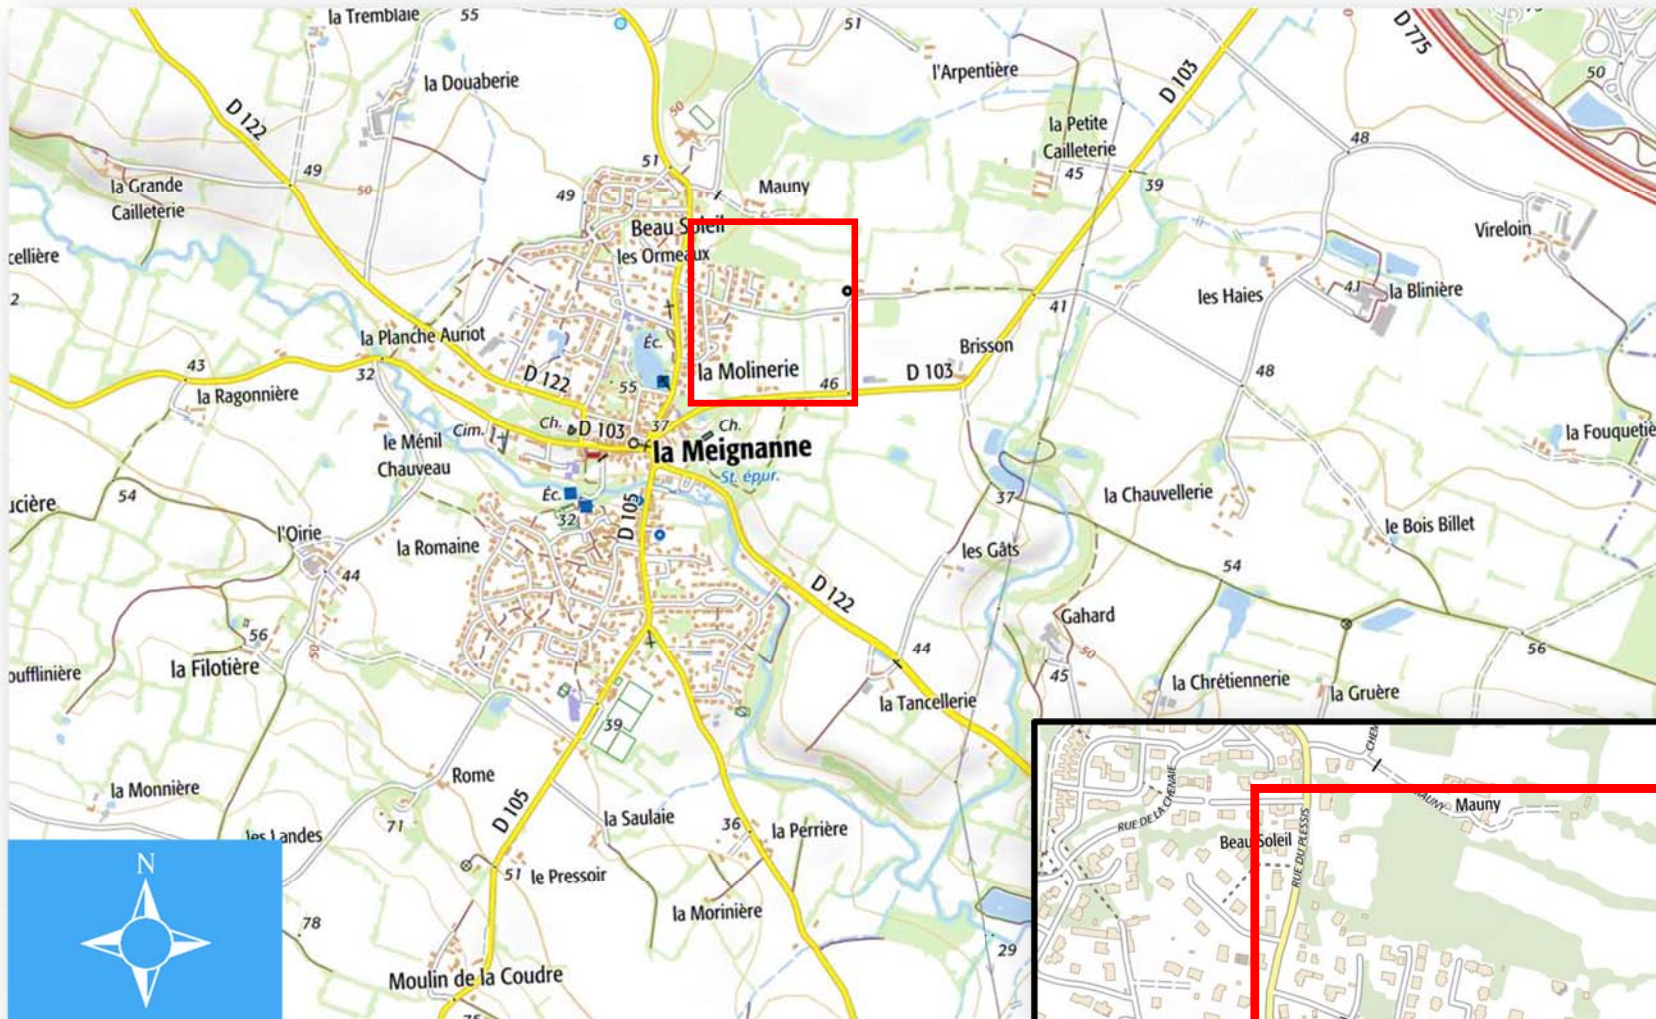

ZONE D'AMENAGEMENT CONCERTÉ DES PATISSEAUX
COMMUNE DELEGUEE DE LA MEIGNANNE
COMMUNE DE LONGUENEE EN ANJOU

DOSSIER DE CREATION
Plan de situation

Février 2019

Plan de situation

Source : extrait carte IGN

Légende :

Localisation de la ZAC

Zoom extrait carte IGN